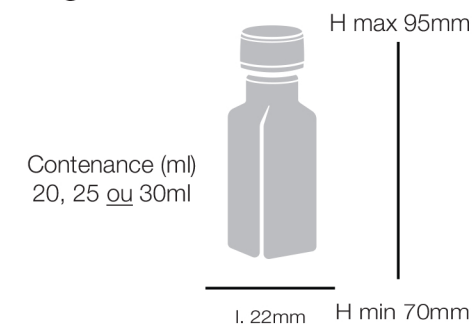

Mignonnettes