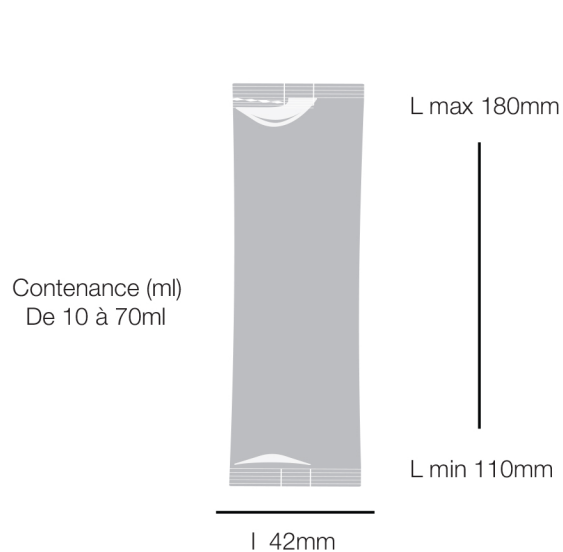

Sticks larges